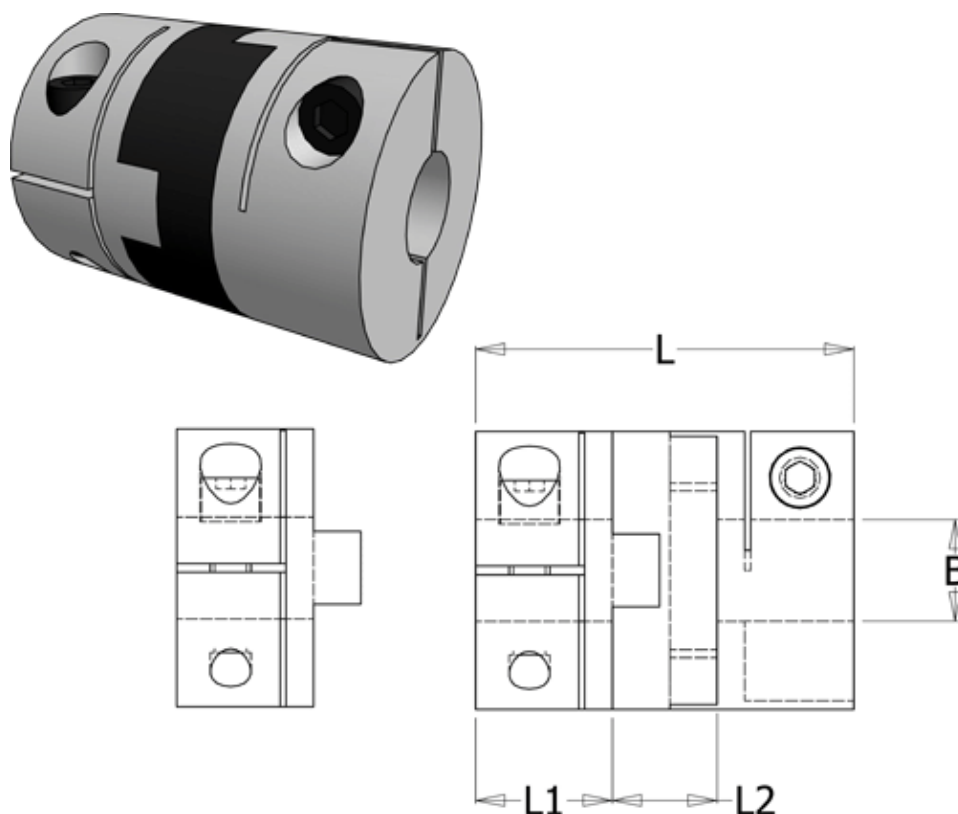

Varenummer: 33218523338
Beskrivelse: Oldham koblingsnav 852.33.38 Rustfast
med klemnav og gennemgående boring 14

Mål

B1 = 14
D = 33.3
L = 42
L1 = 15
L2 = 12

Moment
(Nm) = 9

Note: Overnævnte varenr. er kun for et koblingsnav. Der går 2 koblingsnav og 1 element til
= 1 komplet kobling

Skrue = M4